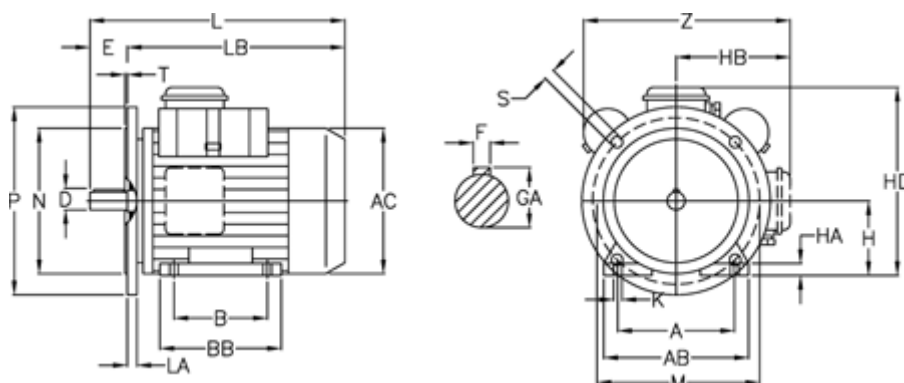

Varenummer: 25150467002  
 Beskrivelse: ICME Asynkronmotor MD90 L4 1,5KW  
 1400 o/m 1x230 V B3/B5 med start- & driftskondensator

## Mål

A = 140	H = 90	N = 130
AB = 184	HA = 14	P = 200
AC = 176	HB = 129	S = 11.5
B = 125	K = 9	T = 3.5
D = 24	L = 366	Z = 246
E = 50	LA = 12	
F = 8	LB = 316	
GA = 27	M = 165	